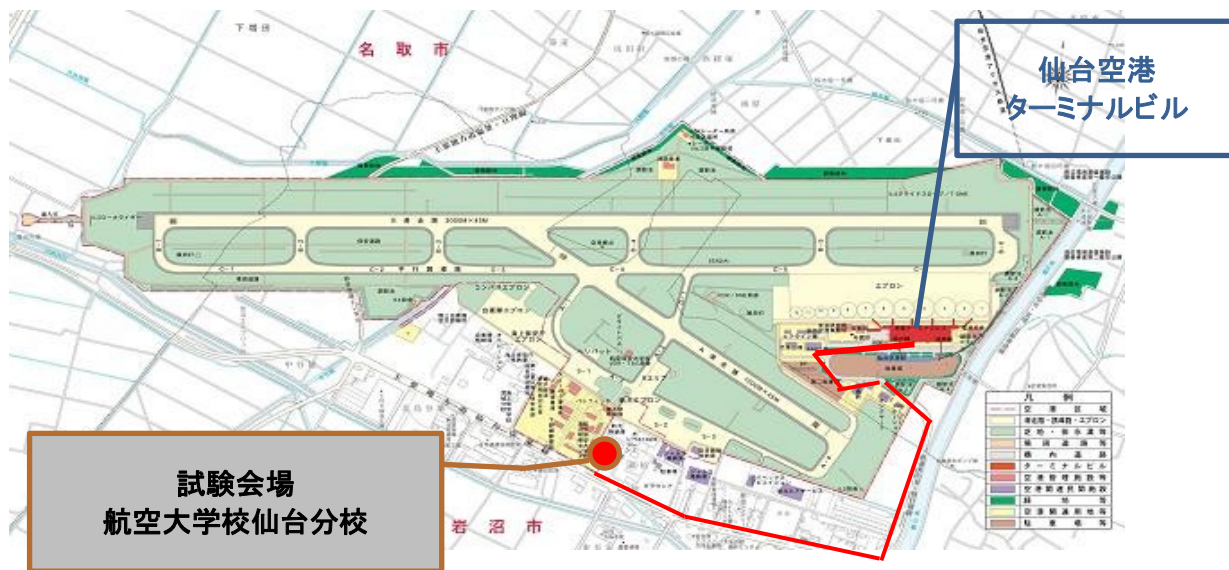

航空大学校第一次入学試験会場（岩沼）

【会場】 独立行政法人航空大学校 仙台分校
【住所】 〒989-2421 宮城県岩沼市下野郷新拓1-7

徒歩ルート

【交通手段】
仙台空港アクセス鉄道をご利用頂き、仙台空港からタクシー（5分）又は徒歩（20分）をお薦めします。
※（ ）内の時間は目安です。

仙台空港アクセス鉄道案内図

【受験生の方へ（注意事項）】

- ・HB以上の濃さの**鉛筆**と**消しゴム**を必ず持参すること。
- ・英語は試験実施中に途中退室できません。
- ・再試験は、台風等のため試験が実施できない場合のみ行うこととしています。
再試験については、航空大学校ホームページにてお知らせいたします。
- ・試験会場への**車の乗り入れは禁止**です。
- ・「学生募集要項 6. 受験の際の注意事項」を**熟読**しておくこと。