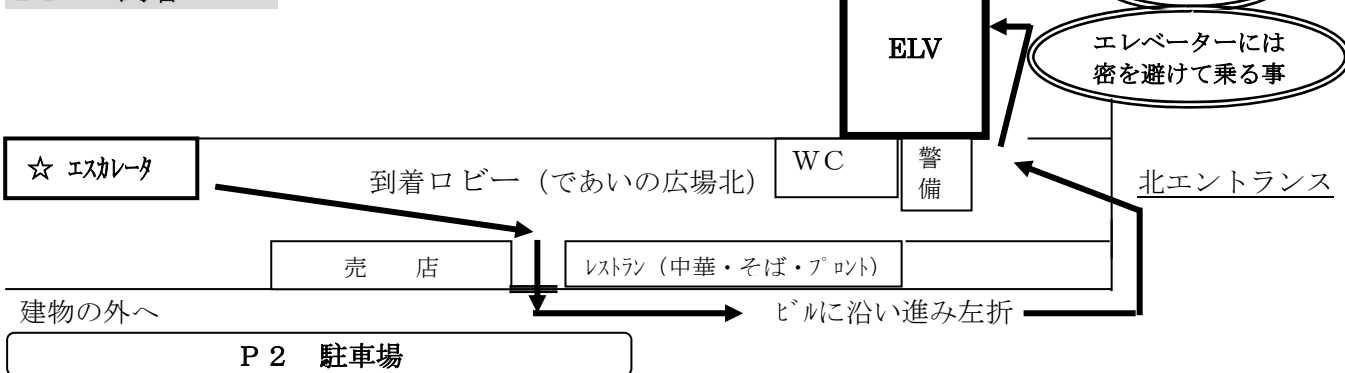

1F 到着ロビー

4F エレベータホール