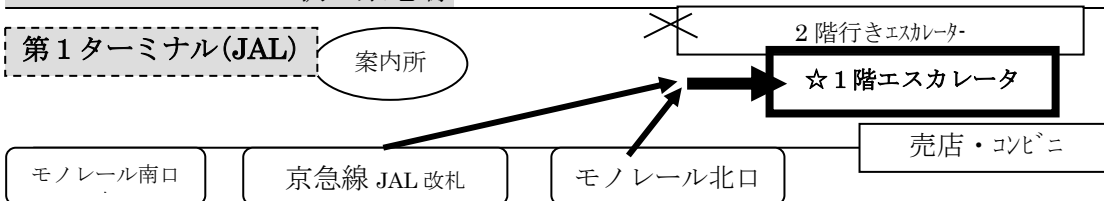

航空大学校第二次試験受付場所ご案内

(羽田空港第1ターミナル 北側4階 エレベータホール)

東京モノレール・京急線・リムジンバス ご利用の場合

- 東京モノレール線「羽田空港第1ターミナル駅」下車ー北口改札(地下1階)
- 京浜急行線「羽田空港第1・第2ターミナル駅」下車ー第1ターミナル (JAL側) 改札(地下2階)
- 地下1階より エスカレータで1階にお上がりください。
- リムジンバス「国内線第1ターミナル」下車ーリムジンバス降り場は2階なので、エスカレータで1階にお下りください。

順路

- 1階にて最寄り出口より建物から出て、左方向(車進行方向)へ進み、建物の角を左に曲がり、北エントランスより再入館します。
- エレベーターに乗り、4階で降り、受付をしてください。
- 検査会場へは全員揃ったところでお連れします。

B1F モノレール駅・京急線